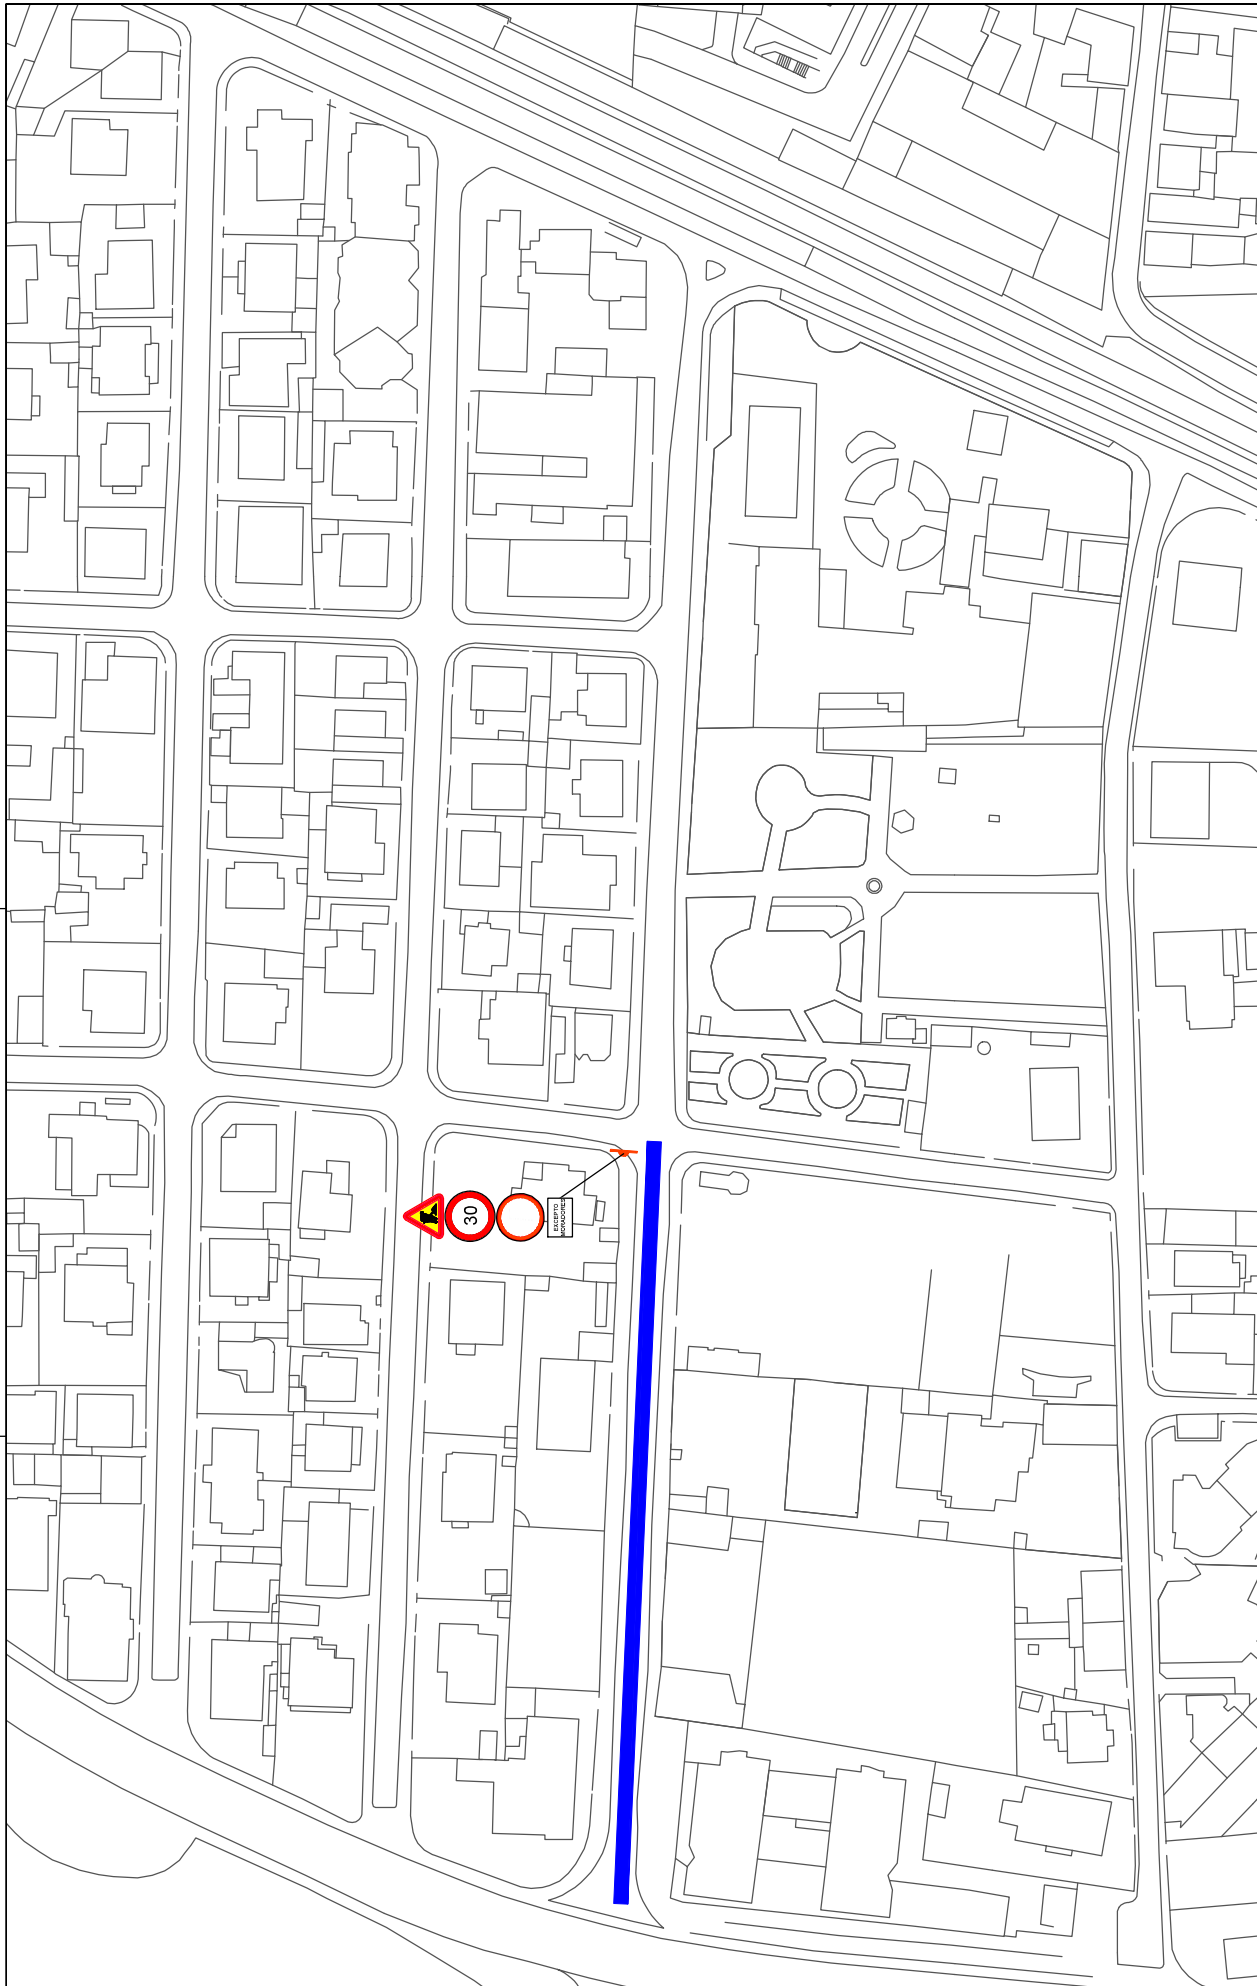

LEGENDA:

- █ - FASE I
- █ - FASE II
- █ - FASE III

OBRA 74
REMODELÇÃO COLETORES
DA PAREDE

Rua Marechal de Fomal - Perde
Plano de sinalização - Fases de execução

Projeto	Desenhado	1/4	sem escala	20-out-22
Verificado	7-Ambro			

LEGENDA:  - FASE I

OBRA 74
REMODELÇÃO COLETORES
DA PAREDE

Rua Marquês de Fomhal - Parede
Plano de sinalização - Fase I

Projeto	Desenhado	Verificado	sem escala	2/4	20-out-22
---------	-----------	------------	---------------	-----	-----------